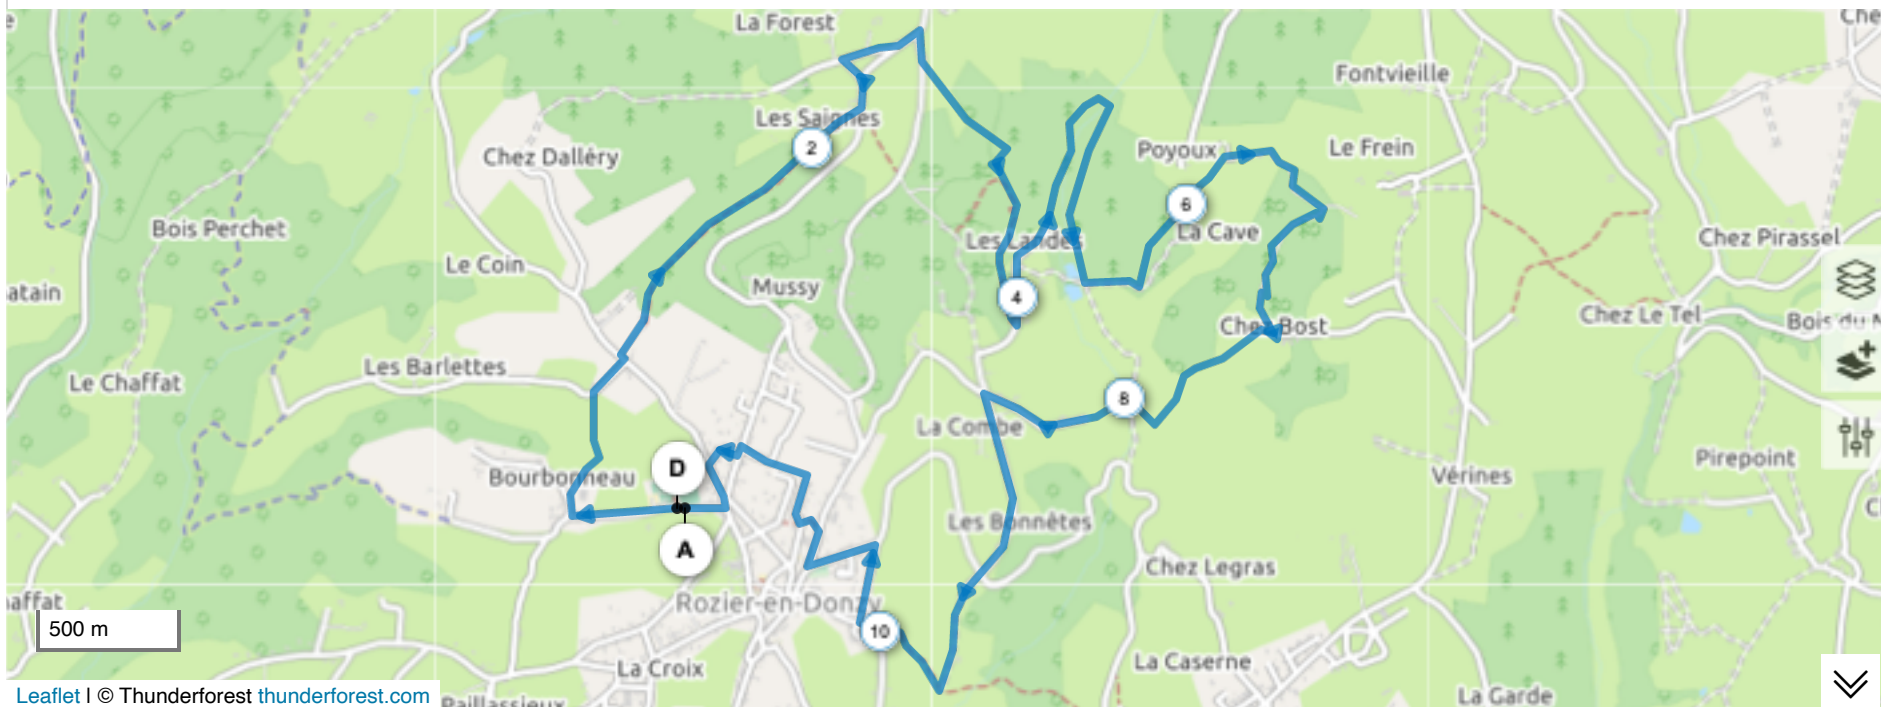

Distance	Dénivelé +	Dénivelé -	Altitude min.	Altitude max.
11.68 km	289 m	287 m	448 m	584 m

Leaflet | © Thunderforest [thunderforest.com](https://www.thunderforest.com)

Aucune donnée n'est disponible pour ce parcours, en savoir plus.